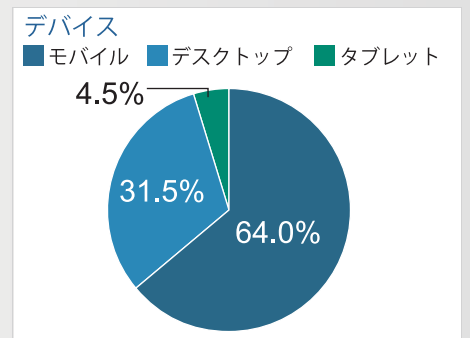

## ニュースサイト「NET-IB NEWS」

- 平日平均 8万 3,700PV / 日
- 平日平均 4万 5,500 アクセス / 日
- 毎日約 30 本の記事を配信中

### ユーザー／エリア別

1位	4位 横浜	9.0%
<b>福岡 25.9%</b>	5位 鹿児島	3.2%
2位	6位 名古屋	2.7%
<b>東京 19.8%</b>	7位 北九州	2.1%
3位	その他 九州県内	14.8%
<b>大阪 13.7%</b>	県外	8.8%

### ユーザー層 (カテゴリ)

1位 経営者	3.6%	6位 買い物好き	2.7%
2位 ビジネスマン	3.1%	7位 自動車愛好家	2.6%
3位 美容と健康	2.9%	8位 アウトドア	2.4%
4位 ニュース好き	2.8%	8位 テレビ好き	2.4%
4位 スポーツファン	2.8%	9位 健康食品	2.3%

※データは2020年7月1日～31日までのGoogle Analyticsを参照