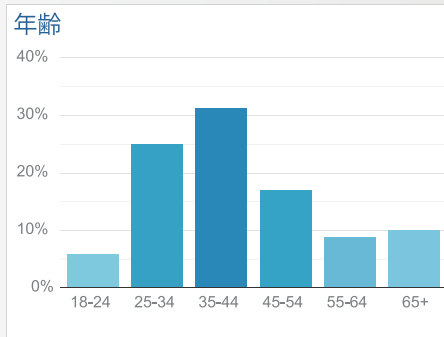

## ニュースサイト「NET-IB NEWS」

- 平日平均 8万 3,700PV / 日
- 平日平均 4万 5,500 アクセス / 日
- 毎日約 30 本の記事を配信中