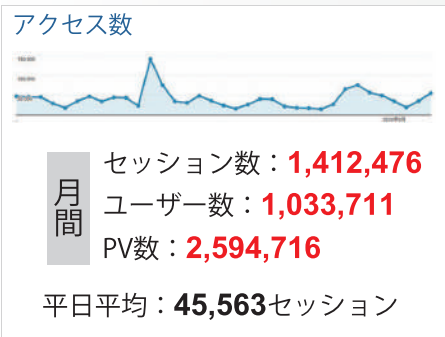

**会社名** 株式会社データ・マックス **代表者** 児玉 直

**設立日** 1994年11月10日 **資本金** 1億円

**福岡本社** 福岡市博多区中洲中島町 2-3 福岡フジランドビル 8F  
TEL : 092-262-3388 FAX : 092-262-3389

**業務内容** 経済及び企業経営に関する情報誌の発行、企業の信用調査及び情報提供サービス、経営コンサルタント、広告・宣伝事業ほか

## ニュースサイト「NET-IB NEWS」

- 平日平均 8万 3,700PV / 日
- 平日平均 4万 5,500 アクセス / 日
- 毎日約 30 本の記事を配信中