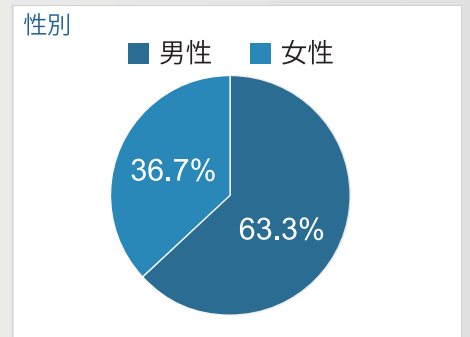

**会社名** 株式会社データ・マックス **代表者** 児玉 直

**設立日** 1994年11月10日 **資本金** 1億円

**福岡本社** 福岡市博多区中洲中島町 2-3 福岡フジランドビル 8F  
TEL : 092-262-3388 FAX : 092-262-3389

**業務内容** 経済及び企業経営に関する情報誌の発行、企業の信用調査及び情報提供サービス、経営コンサルタント、広告・宣伝事業ほか

## ニュースサイト「NET-IB NEWS」

- 平日平均 8万 3,700PV / 日
- 平日平均 4万 5,500 アクセス / 日
- 毎日約 30 本の記事を配信中